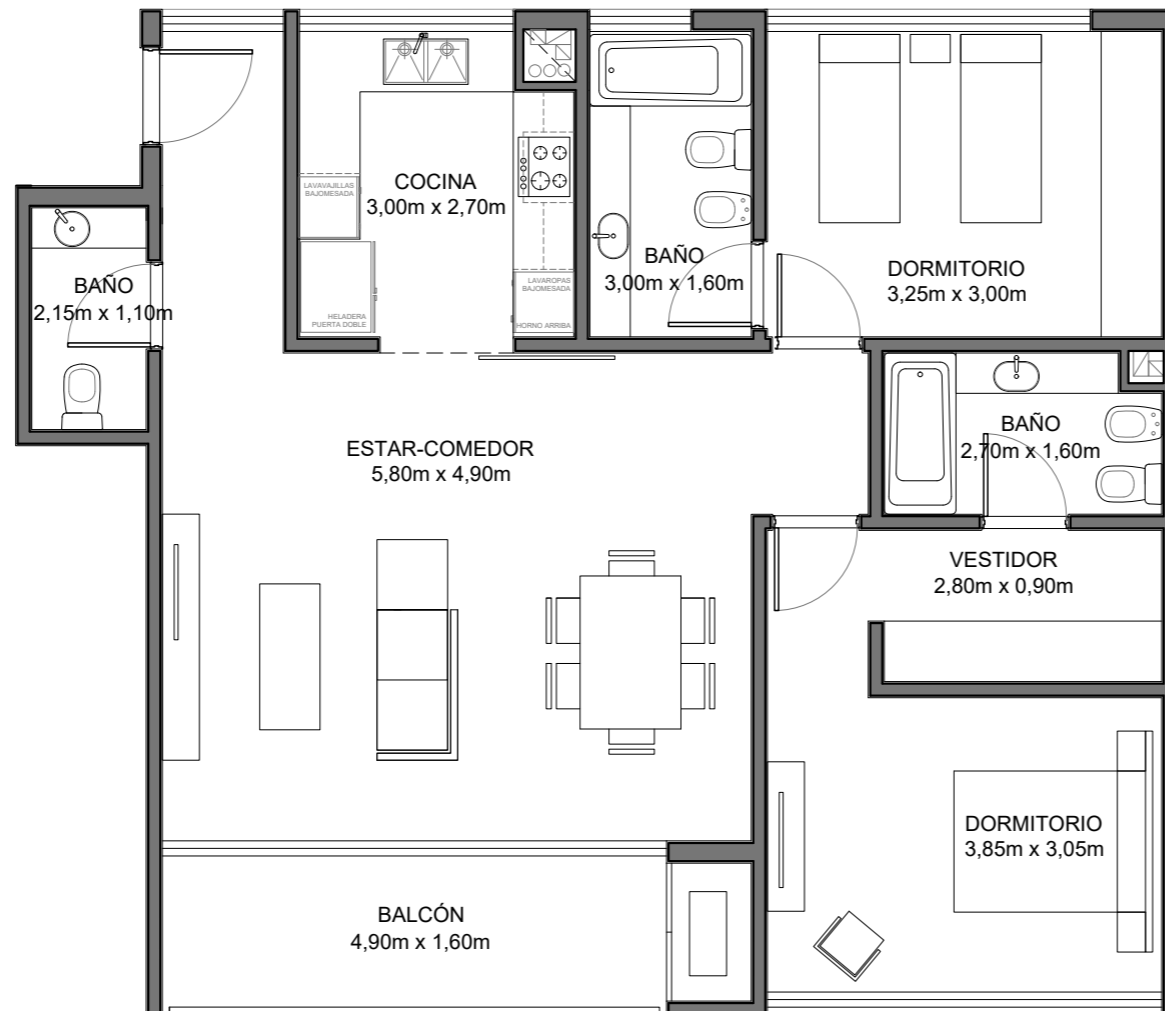

3 ambientes

CANTIDAD DE AMBIENTES: 3

Superficie Cubierta: 85,27m²

Superficie de Balcón: 8,95m²

Superficie Total: 94,22m²

CALLE FRANCIA 577

ESC: 1:75

NIVEL
1 Y 2

2 ambientes

CANTIDAD DE AMBIENTES: 2

Superficie Cubierta: 61,77m²

Superficie de Balcón: 9,47m²

Superficie Total: 71,24m²

CALLE FRANCIA 577

ESC: 1:75

NIVEL 1 Y 2

3 ambientes

CANTIDAD DE AMBIENTES: 3

Superficie Cubierta: 88,29m²
Superficie de Balcón: 9,44m²
Superficie Total: 97,73m²

CALLE FRANCIA 577

ESC: 1:75

NIVEL 1 Y 2

2 ambientes

CANTIDAD DE AMBIENTES: 2