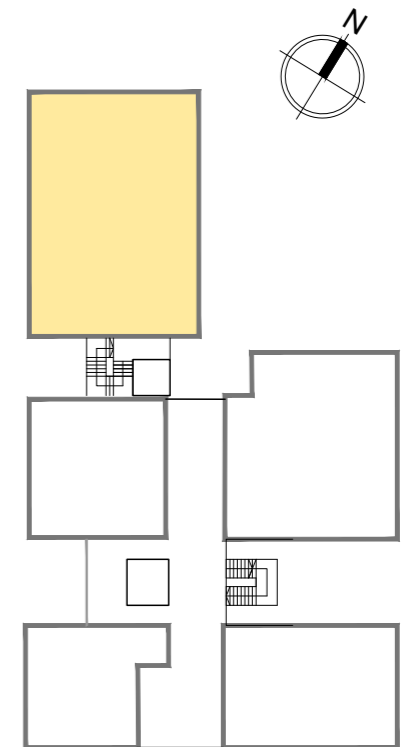

Superficie Cubierta: 51,25m²
Superficie de Jardín: 47,32m²
Superficie Total: 98,57m²

CALLE FRANCIA 577

PLANTA BAJA

4 ambientes

CANTIDAD DE AMBIENTES: 4

Superficie Cubierta: 111,51m²
Superficie de Jardín: 30,37m²
Superficie Total: 141,88m²

CALLE FRANCIA 577

PLANTA BAJA

4 ambientes

PLANTA BAJA

CANTIDAD DE AMBIENTES: 4

Superficie Cubierta: 128,40m²

Superficie de Jardín: 89,05m²

Superficie Total: 217,45m²

3 ambientes

CANTIDAD DE AMBIENTES: 3

Superficie Cubierta: 85,27m²

Superficie de Balcón: 8,95m²

Superficie Total: 94,22m²

CALLE FRANCIA 577

ESC: 1:75

NIVEL
1 Y 2