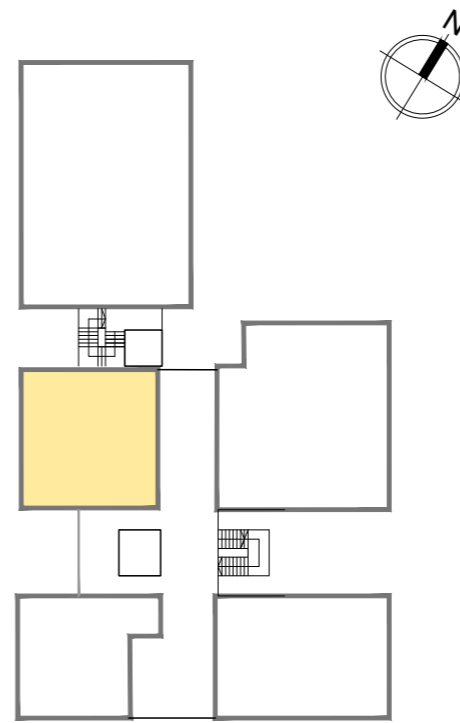

CANTIDAD DE AMBIENTES: 3

Superficie Cubierta: 93,63m²

Superficie Total: 93,63m²

CALLE FRANCIA 577

ESC: 1:75

PLANTA BAJA

2 ambientes

CANTIDAD DE AMBIENTES: 2

Superficie Cubierta: 51,25m²
Superficie de Jardín: 47,32m²
Superficie Total: 98,57m²

CALLE FRANCIA 577

PLANTA BAJA

4 ambientes

CANTIDAD DE AMBIENTES: 4

Superficie Cubierta: 111,51m²
Superficie de Jardín: 30,37m²
Superficie Total: 141,88m²

CALLE FRANCIA 577

PLANTA BAJA

4 ambientes

PLANTA BAJA

CANTIDAD DE AMBIENTES: 4

Superficie Cubierta: 128,40m²

Superficie de Jardín: 89,05m²

Superficie Total: 217,45m²