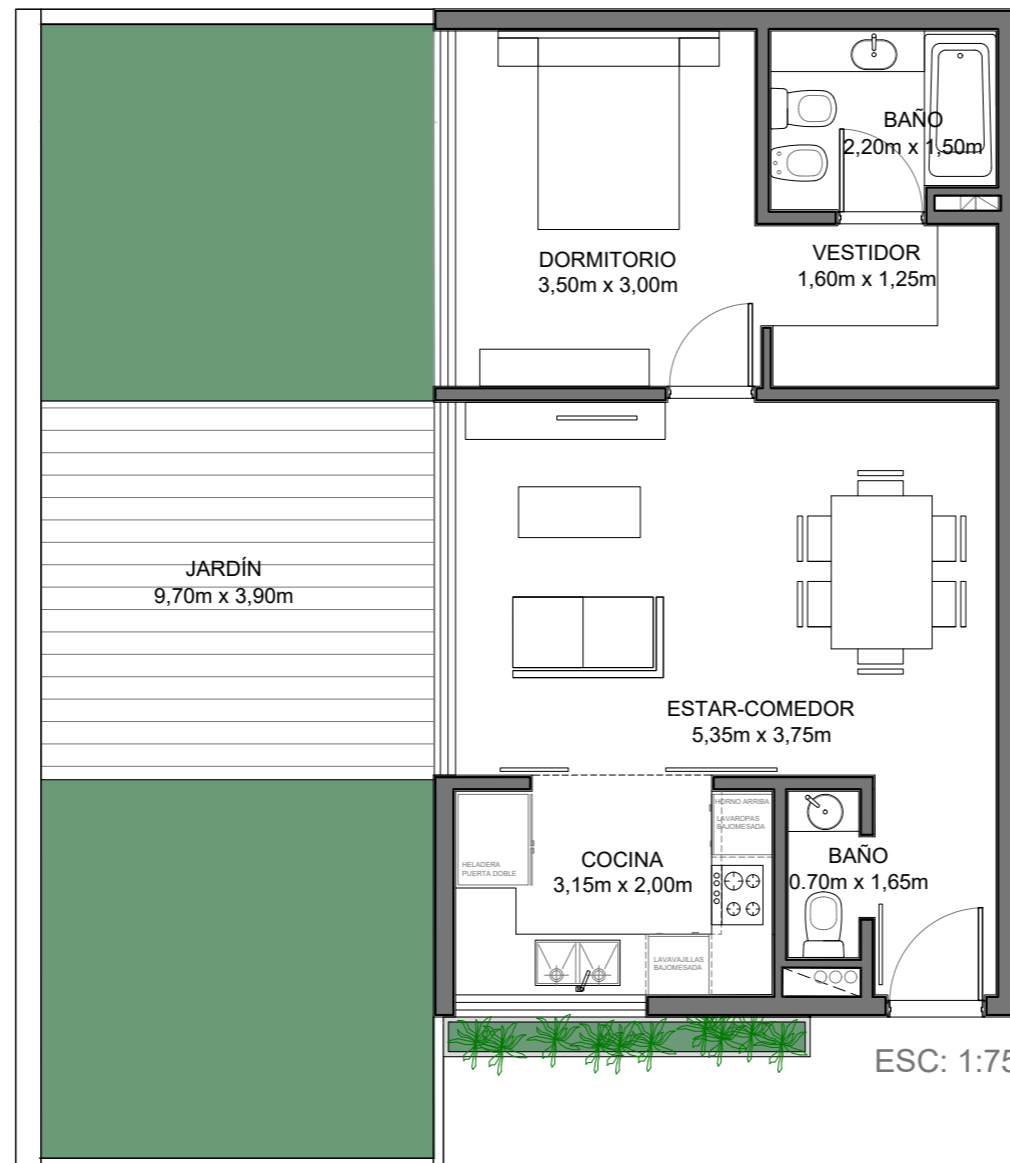

2 ambientes

CANTIDAD DE AMBIENTES: 3

Superficie Cubierta: 93,63m²

Superficie Total: 93,63m²

CALLE FRANCIA 577

PLANTA BAJA

ESC: 1:75

3 ambientes

CANTIDAD DE AMBIENTES: 3

Superficie Cubierta: 93,63m²

Superficie Total: 93,63m²

CALLE FRANCIA 577

ESC: 1:75

PLANTA BAJA

2 ambientes

CANTIDAD DE AMBIENTES: 2

Superficie Cubierta: 51,25m²
Superficie de Jardín: 47,32m²
Superficie Total: 98,57m²

CALLE FRANCIA 577

PLANTA BAJA

4 ambientes

CANTIDAD DE AMBIENTES: 4

Superficie Cubierta: 111,51m²
Superficie de Jardín: 30,37m²
Superficie Total: 141,88m²

CALLE FRANCIA 577

PLANTA BAJA

4 ambientes

PLANTA BAJA

CANTIDAD DE AMBIENTES: 4

Superficie Cubierta: 128,40m²

Superficie de Jardín: 89,05m²

Superficie Total: 217,45m²