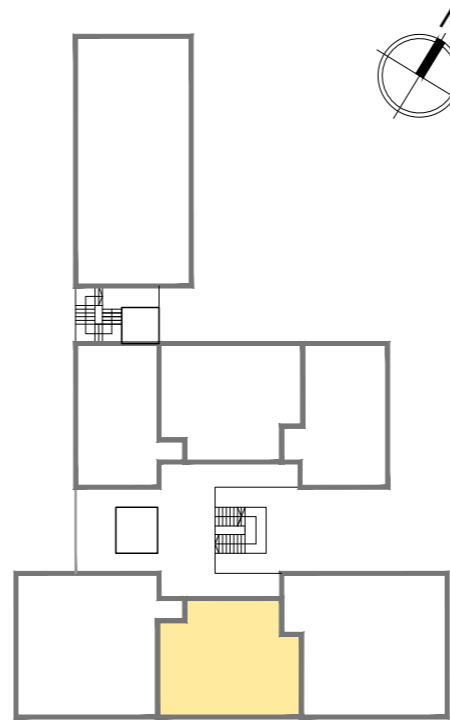

CALLE FRANCIA 577

PLANTA BAJA

4 ambientes

PLANTA BAJA

CANTIDAD DE AMBIENTES: 4

Superficie Cubierta: 128,40m²

Superficie de Jardín: 89,05m²

Superficie Total: 217,45m²

3 ambientes

CANTIDAD DE AMBIENTES: 3

Superficie Cubierta: 85,27m²

Superficie de Balcón: 8,95m²

Superficie Total: 94,22m²

CALLE FRANCIA 577

ESC: 1:75

NIVEL
1 Y 2

2 ambientes

CANTIDAD DE AMBIENTES: 2

Superficie Cubierta: 61,77m²

Superficie de Balcón: 9,47m²

Superficie Total: 71,24m²

CALLE FRANCIA 577

ESC: 1:75

NIVEL 1 Y 2