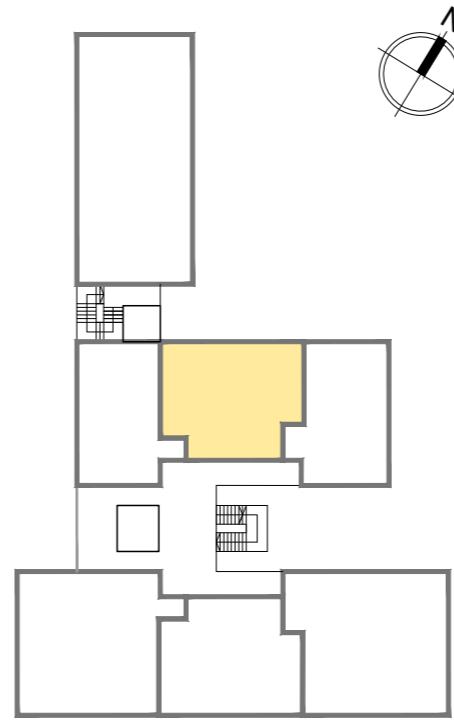

Superficie Cubierta: 53,90 m²

Superficie Total: 53,90 m²

CALLE FRANCIA 577

ESC: 1:75

NIVEL
1 Y 2

2 ambientes

CANTIDAD DE AMBIENTES: 2

Superficie Cubierta: 61,77m²

Superficie de Balcón: 9,47m²

Superficie Total: 71,24m²

CALLE FRANCIA 577

ESC: 1:75

NIVEL
1 Y 2

2 ambientes

CANTIDAD DE AMBIENTES: 2

Superficie Cubierta: 48,62m²