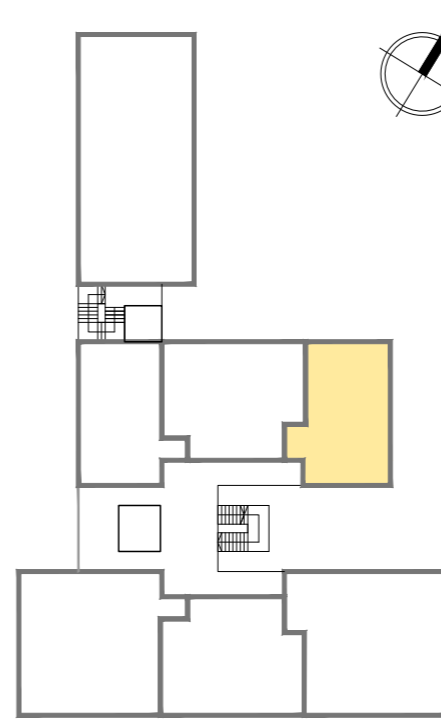

Superficie Cubierta: 53,90 m²

Superficie Total: 53,90 m²

CALLE FRANCIA 577

ESC: 1:75

NIVEL
1 Y 2

2 ambientes

CANTIDAD DE AMBIENTES: 2

Superficie Cubierta: 61,77m²

Superficie de Balcón: 9,47m²

Superficie Total: 71,24m²

CALLE FRANCIA 577

ESC: 1:75

NIVEL
1 Y 2

2 ambientes

CANTIDAD DE AMBIENTES: 2

Superficie Cubierta: 48,62m²

Superficie de Balcón: 9,22m²

Superficie Total: 57,84m²

CALLE FRANCIA 577

ESC: 1:75

NIVEL 1 Y 2

4 ambientes

CANTIDAD DE AMBIENTES: 4

Superficie Cubierta: 120,00m²
Superficie de Balcón: 8,46m²
Superficie Total: 128,46m²