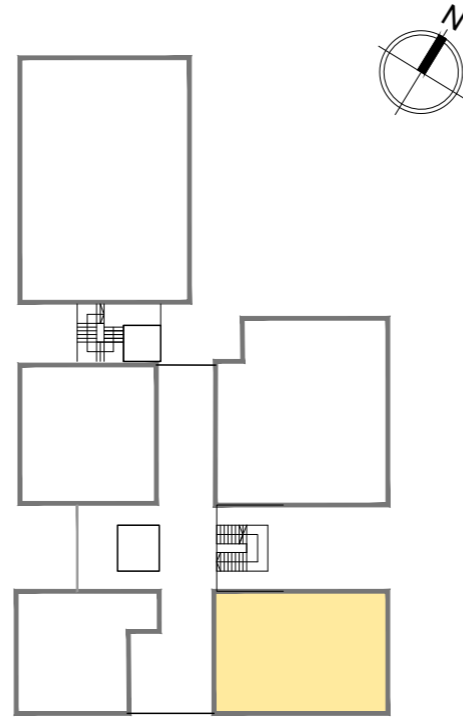

2 ambientes

CANTIDAD DE AMBIENTES: 3

Superficie Cubierta: 93,63m²

Superficie Total: 93,63m²

CALLE FRANCIA 577

PLANTA BAJA

ESC: 1:75

3 ambientes

CANTIDAD DE AMBIENTES: 3

Superficie Cubierta: 93,63m²

Superficie Total: 93,63m²

CALLE FRANCIA 577

ESC: 1:75

PLANTA BAJA

2 ambientes

CANTIDAD DE AMBIENTES: 2

Superficie Cubierta: 51,25m²
Superficie de Jardín: 47,32m²
Superficie Total: 98,57m²

CALLE FRANCIA 577

PLANTA BAJA

4 ambientes

CANTIDAD DE AMBIENTES: 4

Superficie Cubierta: 111,51m²
Superficie de Jardín: 30,37m²
Superficie Total: 141,88m²