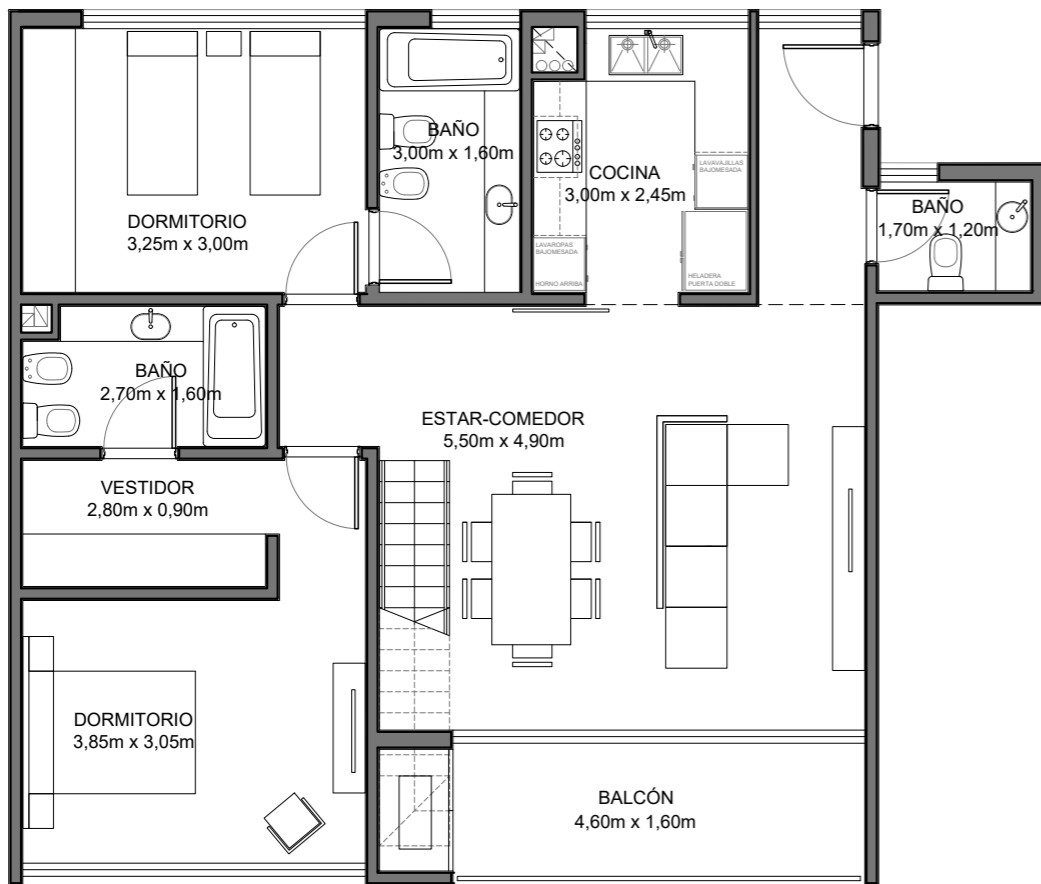

Superficie de Balcón: 9,22m²

Superficie Total: 57,84m²

CALLE FRANCIA 577

ESC: 1:75

NIVEL 1 Y 2

4 ambientes

CANTIDAD DE AMBIENTES: 4

Superficie Cubierta: 120,00m²
Superficie de Balcón: 8,46m²
Superficie Total: 128,46m²

ESC: 1:75

NIVEL 1 Y 2

NIVEL 3

3 ambientes

Superficie Cubierta: 85,27m²
Superficie de Balcón: 8,95m²
Superficie Total: 94,22m²

ESC: 1:75

Superficie terraza verde: 99,52m²

ESC: 1:75