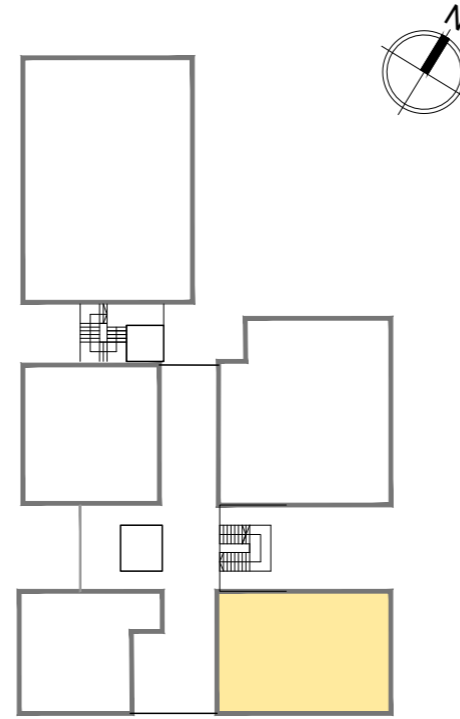

2 ambientes

CANTIDAD DE AMBIENTES: 3

Superficie Cubierta: 93,63m²

Superficie Total: 93,63m²

CALLE FRANCIA 577

PLANTA BAJA

ESC: 1:75

3 ambientes

CANTIDAD DE AMBIENTES: 3

Superficie Cubierta: 93,63m²

Superficie Total: 93,63m²

CALLE FRANCIA 577

ESC: 1:75

PLANTA BAJA

2 ambientes

CANTIDAD DE AMBIENTES: 2

Superficie Cubierta: 51,25m²
Superficie de Jardín: 47,32m²
Superficie Total: 98,57m²

CALLE FRANCIA 577

PLANTA BAJA

4 ambientes

CANTIDAD DE AMBIENTES: 4

Superficie Cubierta: 111,51m²
Superficie de Jardín: 30,37m²
Superficie Total: 141,88m²