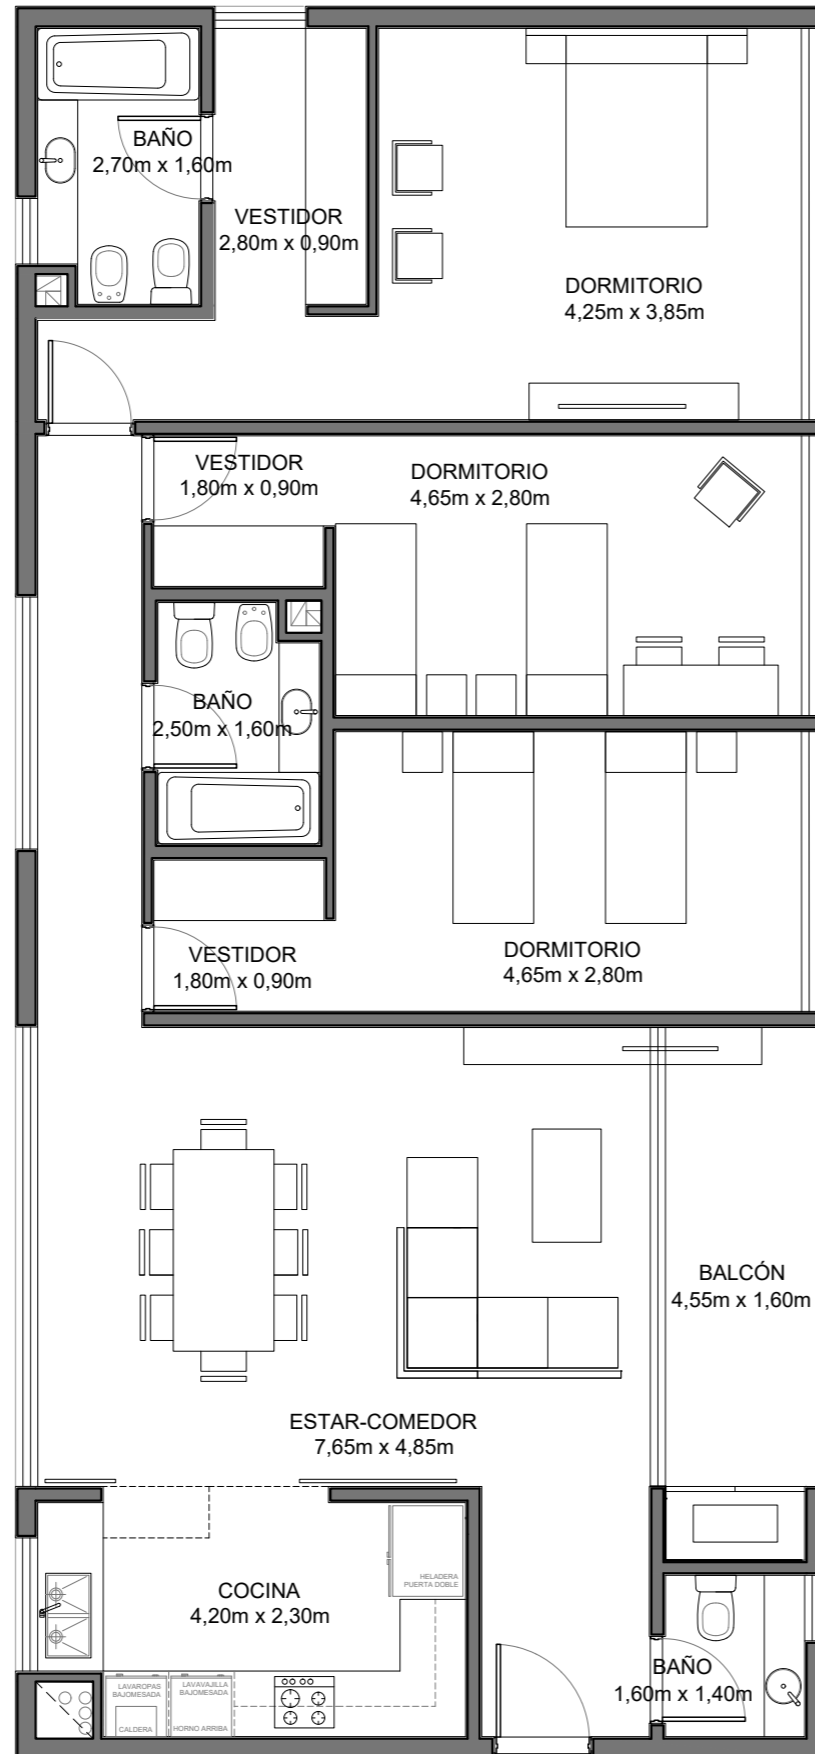

Superficie Cubierta: 53,90 m²

Superficie Total: 53,90 m²

CALLE FRANCIA 577

ESC: 1:75

NIVEL
1 Y 2

2 ambientes

CANTIDAD DE AMBIENTES: 2

Superficie Cubierta: 61,77m²

Superficie de Balcón: 9,47m²

Superficie Total: 71,24m²

CALLE FRANCIA 577

ESC: 1:75

NIVEL
1 Y 2

2 ambientes

CANTIDAD DE AMBIENTES: 2

Superficie Cubierta: 48,62m²

Superficie de Balcón: 9,22m²

Superficie Total: 57,84m²

CALLE FRANCIA 577

ESC: 1:75

NIVEL 1 Y 2

4 ambientes

CANTIDAD DE AMBIENTES: 4

Superficie Cubierta: 120,00m²
Superficie de Balcón: 8,46m²
Superficie Total: 128,46m²

ESC: 1:75

NIVEL 1 Y 2

NIVEL 3

3 ambientes

Superficie Cubierta: 85,27m²
Superficie de Balcón: 8,95m²
Superficie Total: 94,22m²

ESC: 1:75

Superficie terraza verde: 99,52m²

ESC: 1:75