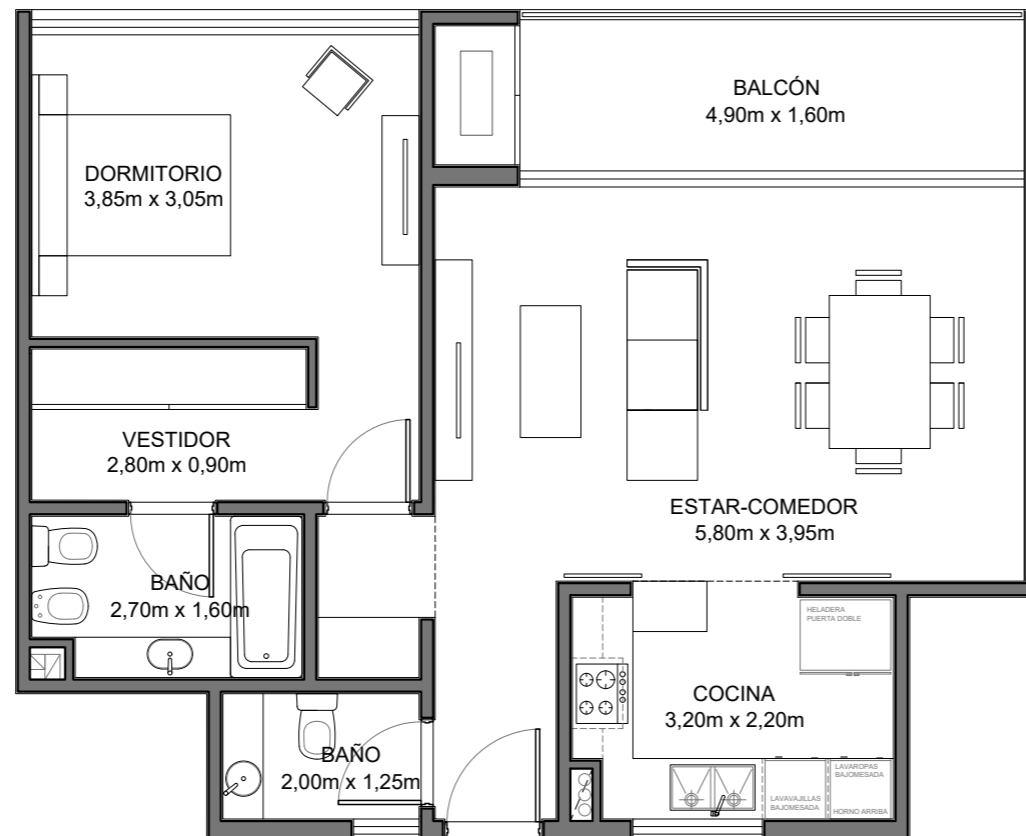

3 ambientes

CANTIDAD DE AMBIENTES: 3

Superficie Cubierta: 88,29m²
Superficie de Balcón: 9,44m²
Superficie Total: 97,73m²

CALLE FRANCIA 577

ESC: 1:75

NIVEL 1 Y 2

2 ambientes

CANTIDAD DE AMBIENTES: 2

Superficie Cubierta: 53,90 m²

Superficie Total: 53,90 m²

CALLE FRANCIA 577

ESC: 1:75

NIVEL
1 Y 2

2 ambientes

CANTIDAD DE AMBIENTES: 2

Superficie Cubierta: 61,77m²

Superficie de Balcón: 9,47m²

Superficie Total: 71,24m²

CALLE FRANCIA 577

ESC: 1:75

NIVEL
1 Y 2

2 ambientes

CANTIDAD DE AMBIENTES: 2

Superficie Cubierta: 48,62m²