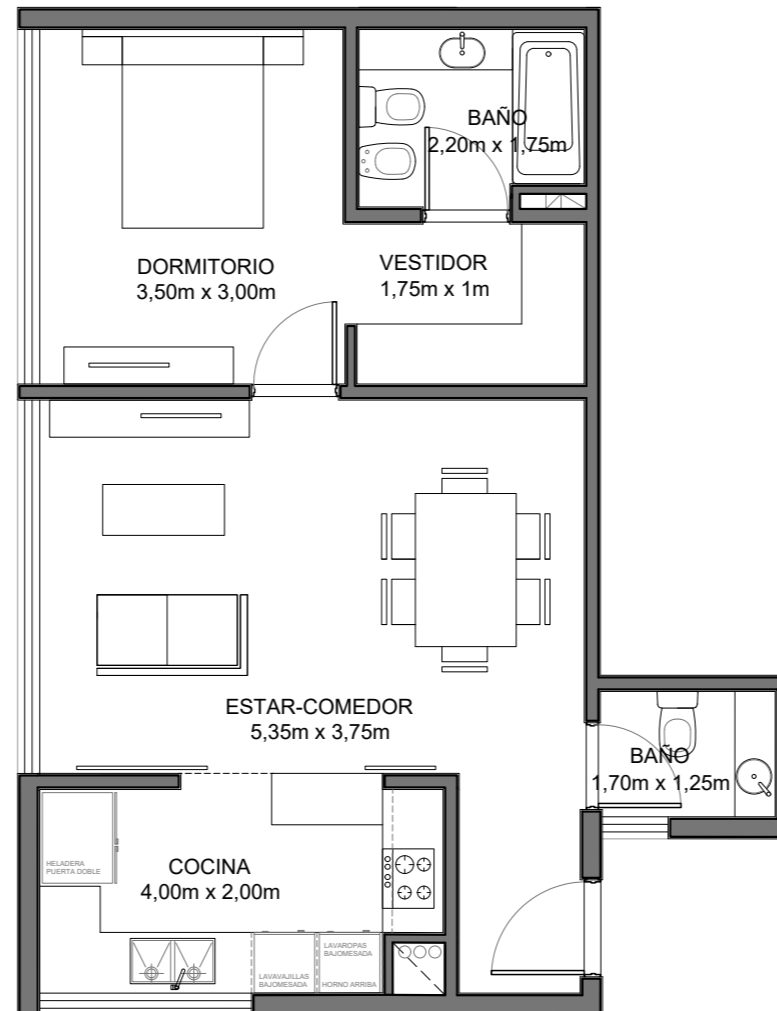

2 ambientes

CANTIDAD DE AMBIENTES: 2

Superficie Cubierta: 61,77m²

Superficie de Balcón: 9,47m²

Superficie Total: 71,24m²

CALLE FRANCIA 577

ESC: 1:75

NIVEL 1 Y 2

3 ambientes

CANTIDAD DE AMBIENTES: 3

Superficie Cubierta: 88,29m²
Superficie de Balcón: 9,44m²
Superficie Total: 97,73m²

CALLE FRANCIA 577

ESC: 1:75

NIVEL 1 Y 2

2 ambientes

CANTIDAD DE AMBIENTES: 2

Superficie Cubierta: 53,90 m²

Superficie Total: 53,90 m²

CALLE FRANCIA 577

ESC: 1:75

NIVEL
1 Y 2

2 ambientes

CANTIDAD DE AMBIENTES: 2

Superficie Cubierta: 61,77m²