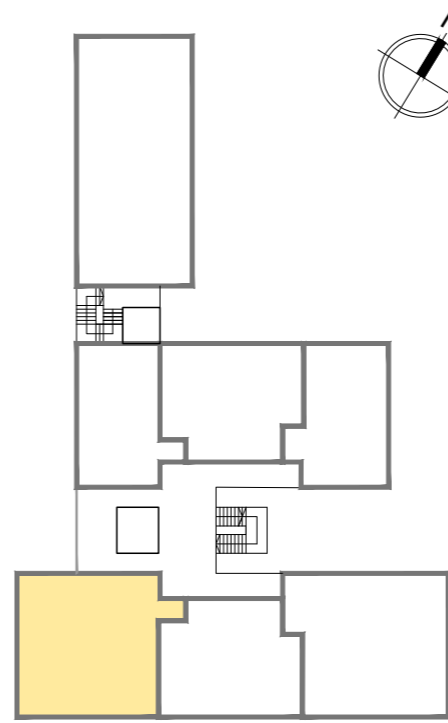

Superficie Cubierta: 51,25m²
Superficie de Jardín: 47,32m²
Superficie Total: 98,57m²

CALLE FRANCIA 577

PLANTA BAJA

4 ambientes

CANTIDAD DE AMBIENTES: 4

Superficie Cubierta: 111,51m²
Superficie de Jardín: 30,37m²
Superficie Total: 141,88m²

CALLE FRANCIA 577

PLANTA BAJA

4 ambientes

PLANTA BAJA

CANTIDAD DE AMBIENTES: 4

Superficie Cubierta: 128,40m²

Superficie de Jardín: 89,05m²

Superficie Total: 217,45m²

3 ambientes

CANTIDAD DE AMBIENTES: 3

Superficie Cubierta: 85,27m²

Superficie de Balcón: 8,95m²

Superficie Total: 94,22m²

CALLE FRANCIA 577

ESC: 1:75

NIVEL
1 Y 2