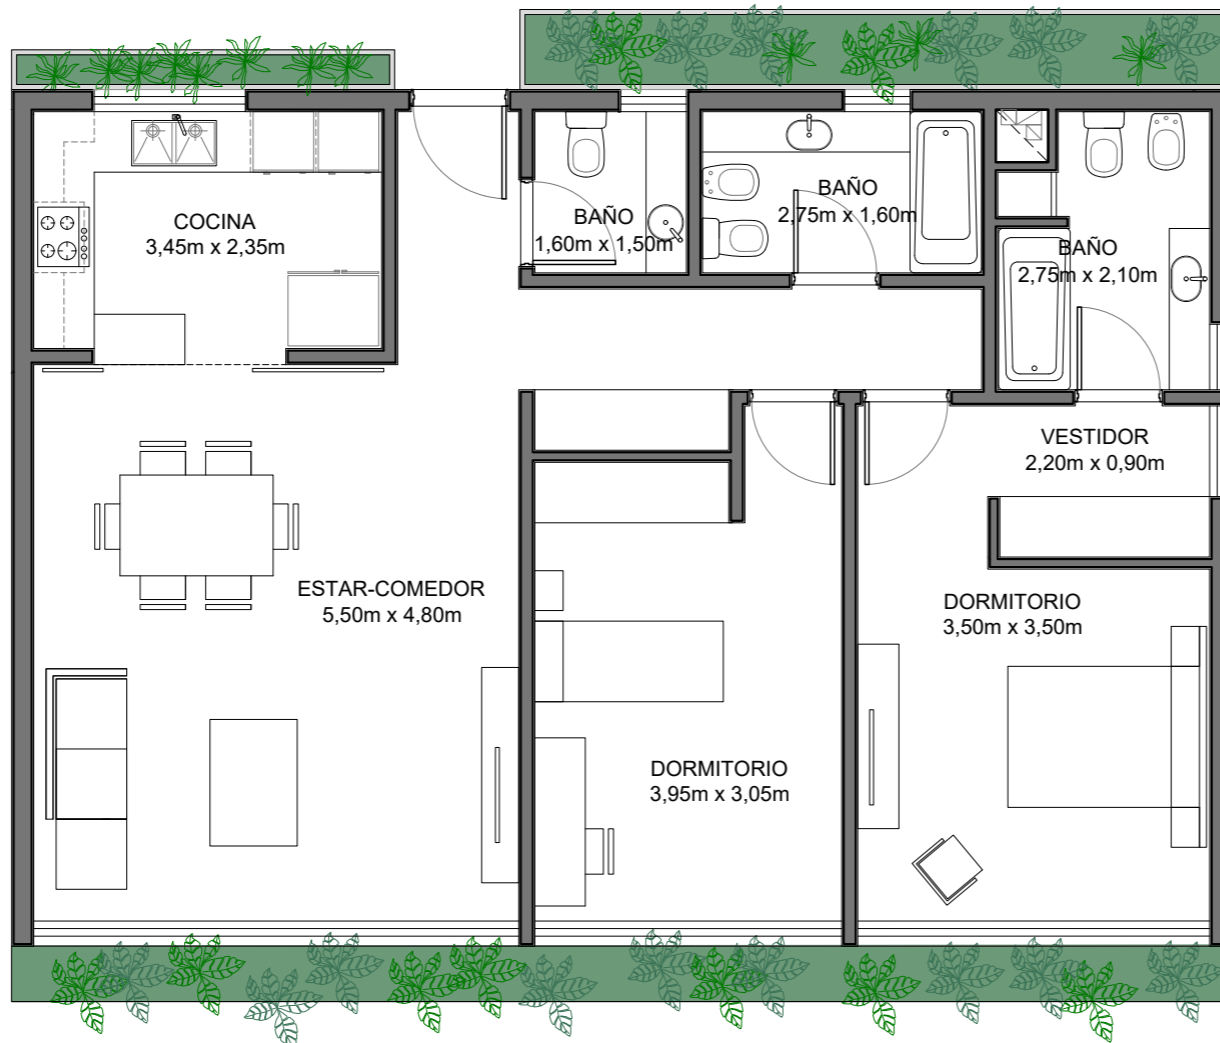

2 ambientes

CANTIDAD DE AMBIENTES: 3

Superficie Cubierta: 93,63m²

Superficie Total: 93,63m²

CALLE FRANCIA 577

PLANTA BAJA

ESC: 1:75

3 ambientes

CANTIDAD DE AMBIENTES: 3

Superficie Cubierta: 93,63m²

Superficie Total: 93,63m²

CALLE FRANCIA 577

ESC: 1:75

PLANTA BAJA

2 ambientes

CANTIDAD DE AMBIENTES: 2

Superficie Cubierta: 51,25m²
Superficie de Jardín: 47,32m²
Superficie Total: 98,57m²

CALLE FRANCIA 577

PLANTA BAJA

4 ambientes

CANTIDAD DE AMBIENTES: 4

Superficie Cubierta: 111,51m²
Superficie de Jardín: 30,37m²
Superficie Total: 141,88m²

CALLE FRANCIA 577

PLANTA BAJA

4 ambientes

PLANTA BAJA

CANTIDAD DE AMBIENTES: 4

Superficie Cubierta: 128,40m²

Superficie de Jardín: 89,05m²

Superficie Total: 217,45m²