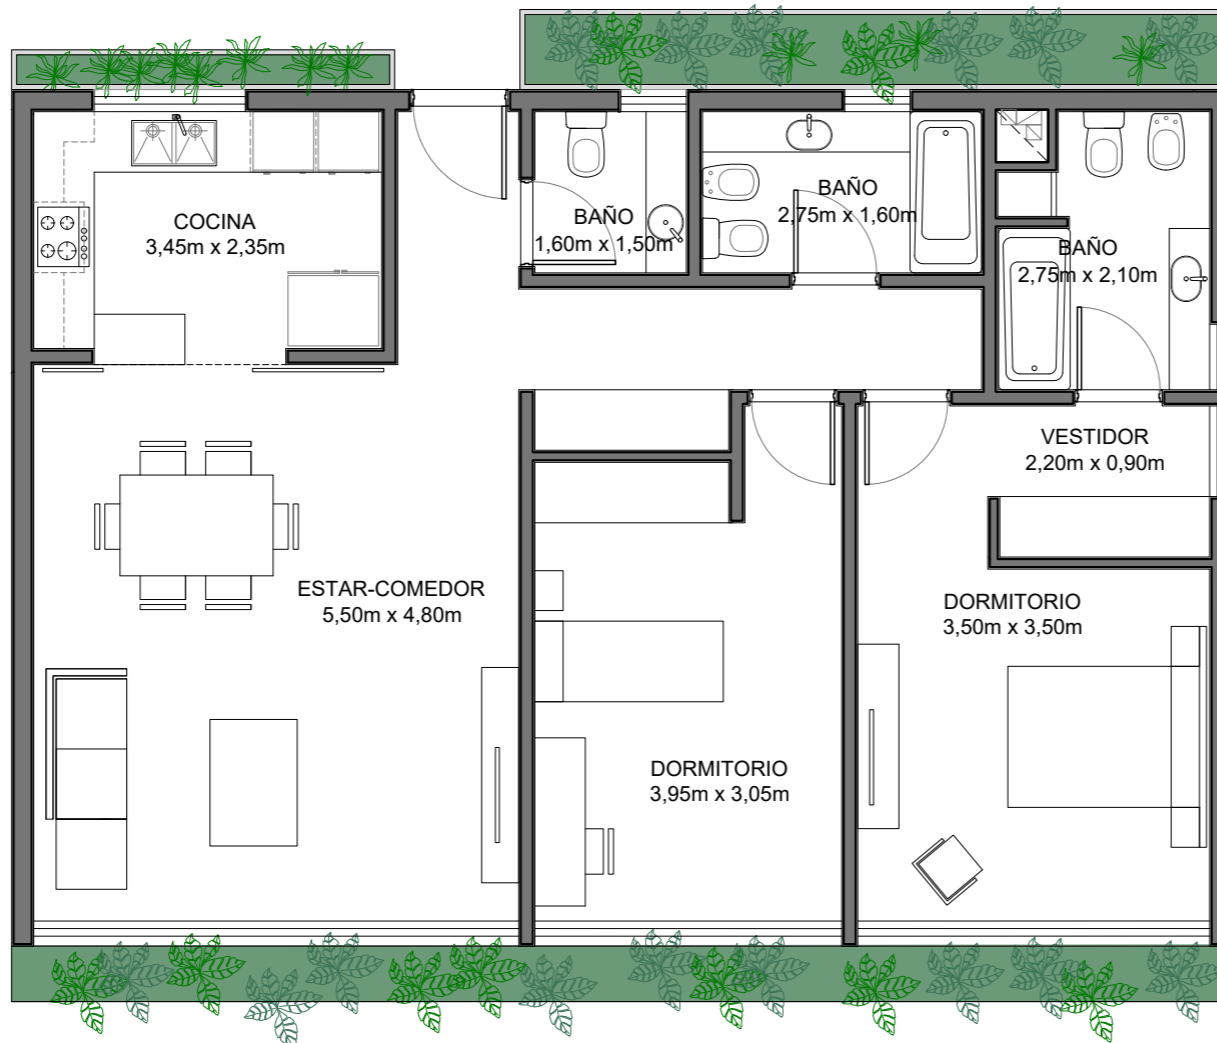

2 ambientes

CANTIDAD DE AMBIENTES: 3

Superficie Cubierta: 93,63m²

Superficie Total: 93,63m²

CALLE FRANCIA 577

PLANTA BAJA

ESC: 1:75

3 ambientes

CANTIDAD DE AMBIENTES: 3

Superficie Cubierta: 93,63m²

Superficie Total: 93,63m²

CALLE FRANCIA 577

ESC: 1:75

PLANTA BAJA

2 ambientes

CANTIDAD DE AMBIENTES: 2

Superficie Cubierta: 51,25m²
Superficie de Jardín: 47,32m²
Superficie Total: 98,57m²

CALLE FRANCIA 577

PLANTA BAJA

4 ambientes

CANTIDAD DE AMBIENTES: 4

Superficie Cubierta: 111,51m²
Superficie de Jardín: 30,37m²
Superficie Total: 141,88m²

CALLE FRANCIA 577

PLANTA BAJA

4 ambientes

PLANTA BAJA

CANTIDAD DE AMBIENTES: 4

Superficie Cubierta: 128,40m²

Superficie de Jardín: 89,05m²

Superficie Total: 217,45m²