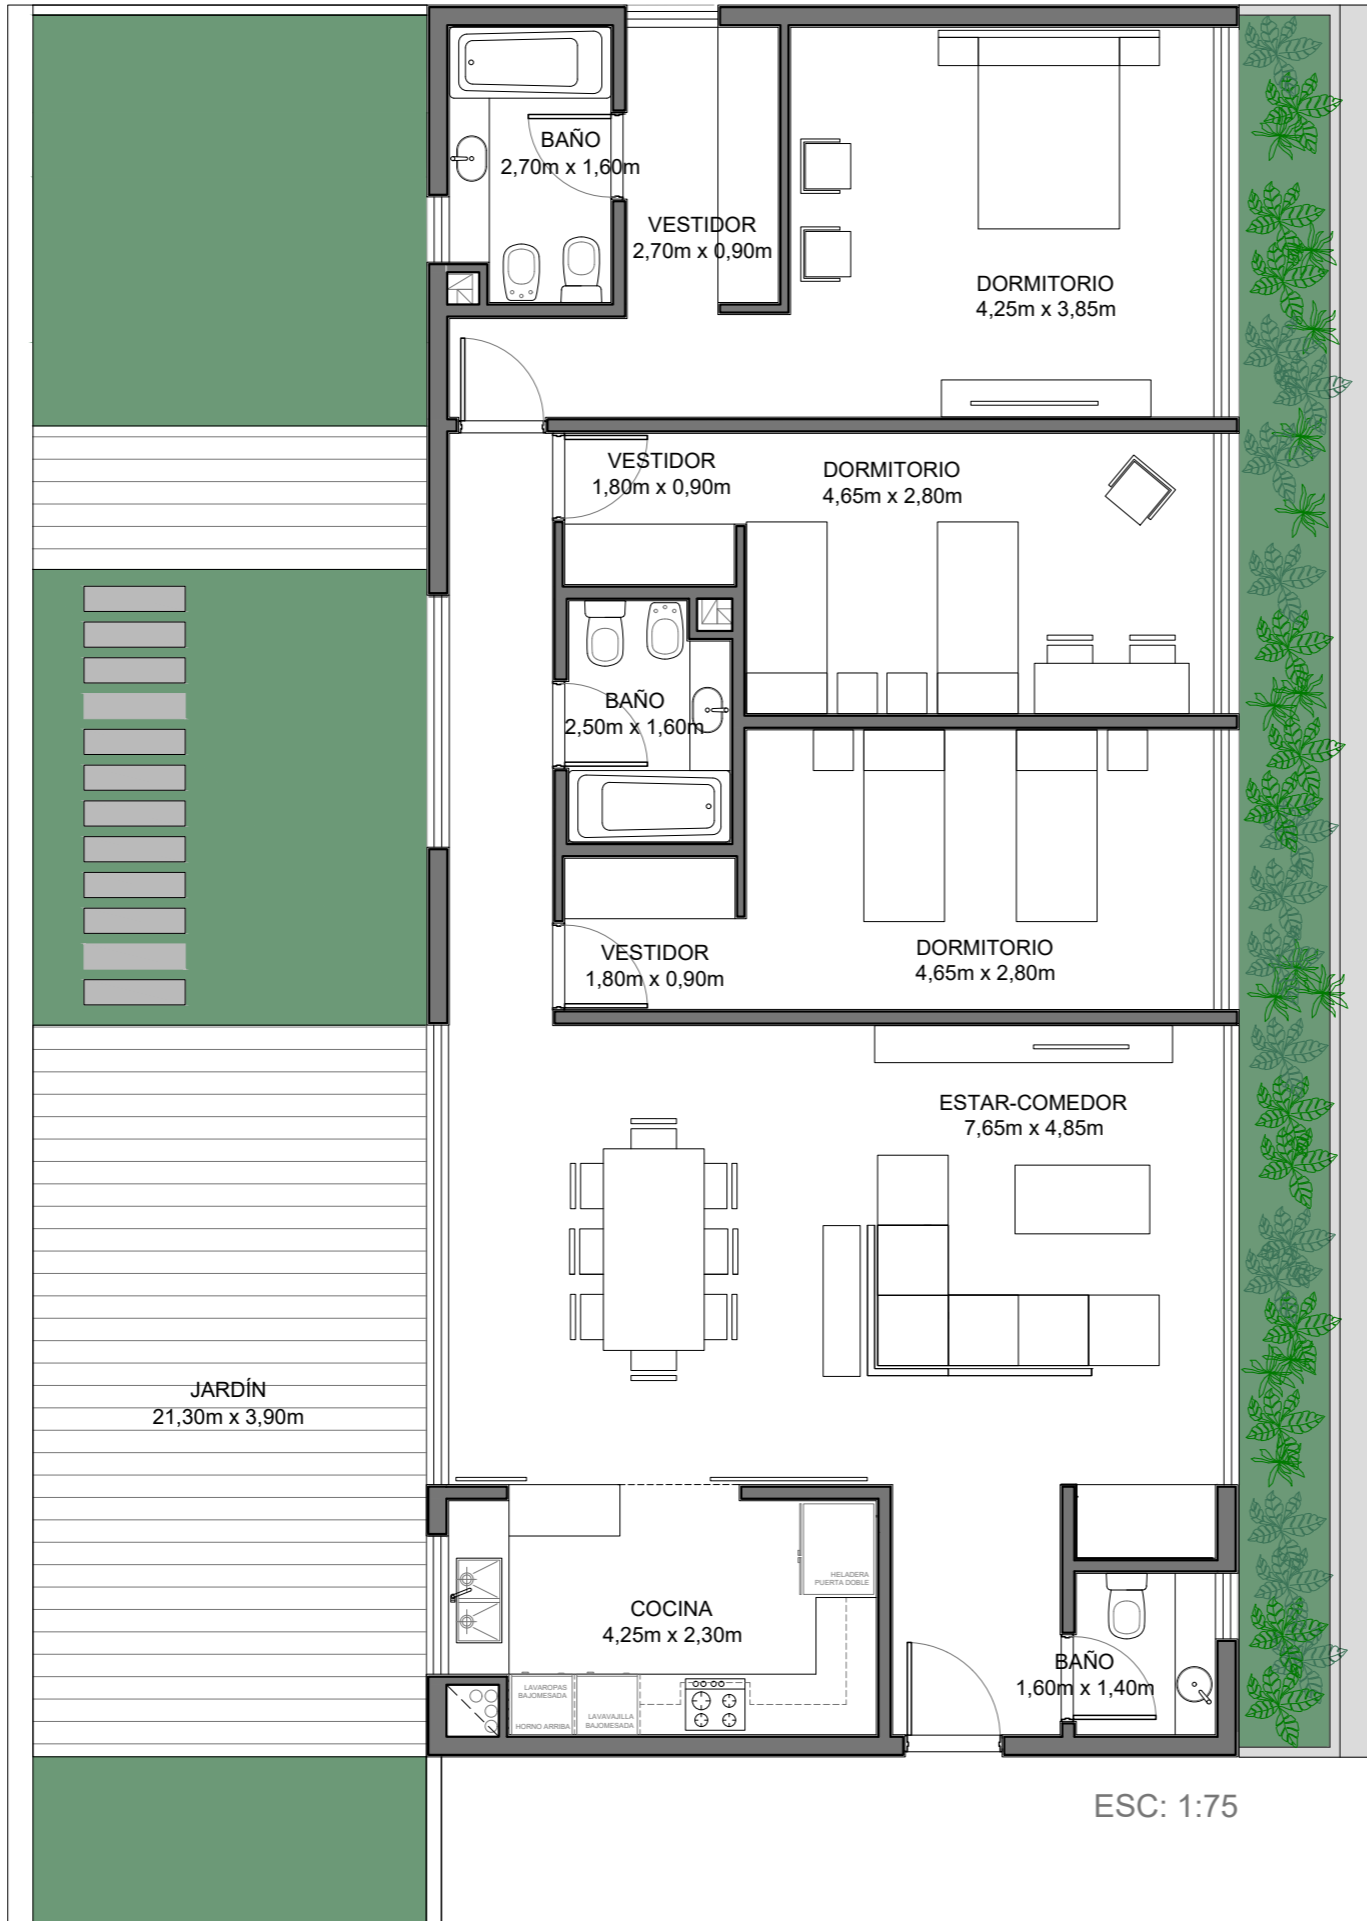

CANTIDAD DE AMBIENTES: 3

Superficie Cubierta: 93,63m²

Superficie Total: 93,63m²

CALLE FRANCIA 577

ESC: 1:75

PLANTA BAJA

2 ambientes

CANTIDAD DE AMBIENTES: 2

Superficie Cubierta: 51,25m²
Superficie de Jardín: 47,32m²
Superficie Total: 98,57m²

CALLE FRANCIA 577

PLANTA BAJA

4 ambientes

CANTIDAD DE AMBIENTES: 4

Superficie Cubierta: 111,51m²
Superficie de Jardín: 30,37m²
Superficie Total: 141,88m²

CALLE FRANCIA 577

PLANTA BAJA

4 ambientes

PLANTA BAJA

CANTIDAD DE AMBIENTES: 4

Superficie Cubierta: 128,40m²

Superficie de Jardín: 89,05m²

Superficie Total: 217,45m²

3 ambientes

CANTIDAD DE AMBIENTES: 3

Superficie Cubierta: 85,27m²

Superficie de Balcón: 8,95m²

Superficie Total: 94,22m²

CALLE FRANCIA 577

ESC: 1:75

NIVEL
1 Y 2