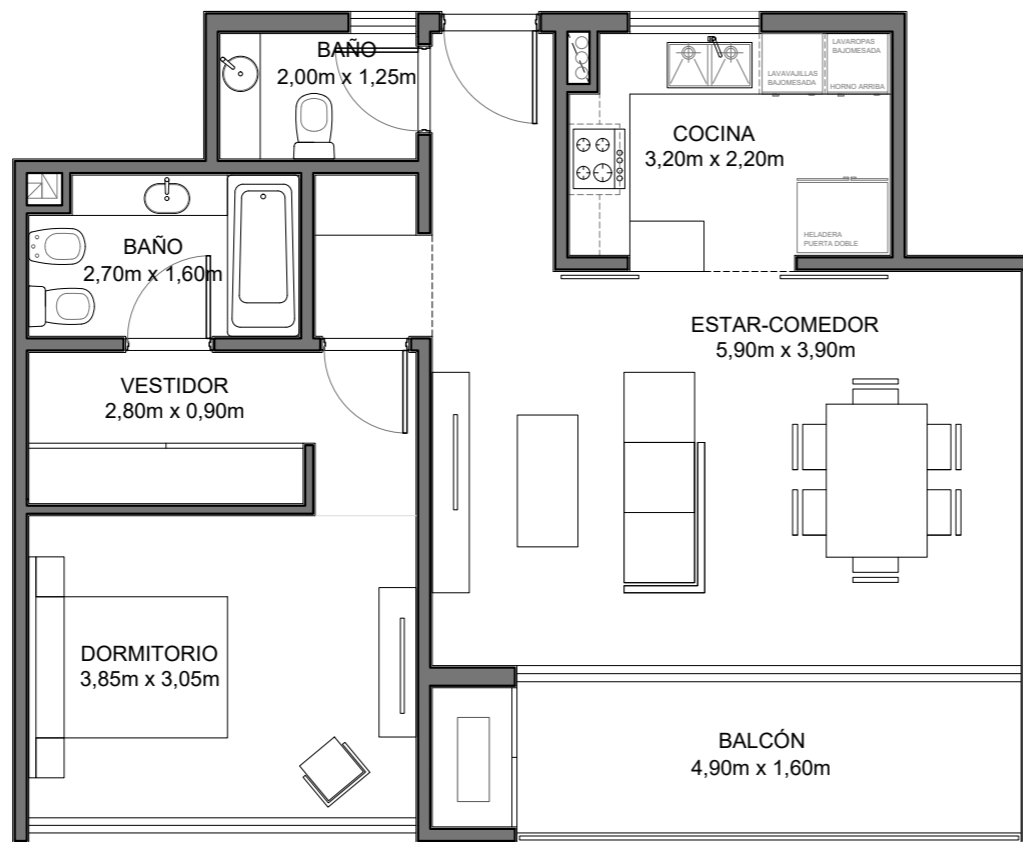

3 ambientes

CANTIDAD DE AMBIENTES: 3

Superficie Cubierta: 85,27m²

Superficie de Balcón: 8,95m²

Superficie Total: 94,22m²

CALLE FRANCIA 577

ESC: 1:75

NIVEL
1 Y 2

2 ambientes

CANTIDAD DE AMBIENTES: 2

Superficie Cubierta: 61,77m²

Superficie de Balcón: 9,47m²

Superficie Total: 71,24m²

CALLE FRANCIA 577

ESC: 1:75

NIVEL 1 Y 2

3 ambientes

CANTIDAD DE AMBIENTES: 3

Superficie Cubierta: 88,29m²
Superficie de Balcón: 9,44m²
Superficie Total: 97,73m²

CALLE FRANCIA 577

ESC: 1:75

NIVEL 1 Y 2

2 ambientes

CANTIDAD DE AMBIENTES: 2