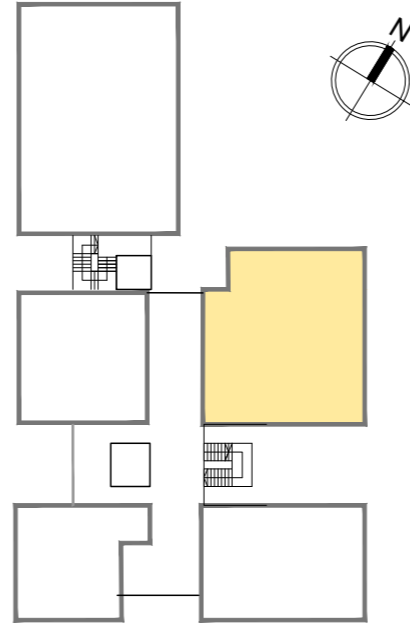

CANTIDAD DE AMBIENTES: 3

Superficie Cubierta: 93,63m²

Superficie Total: 93,63m²

CALLE FRANCIA 577

ESC: 1:75

PLANTA BAJA

2 ambientes

CANTIDAD DE AMBIENTES: 2

Superficie Cubierta: 51,25m²
Superficie de Jardín: 47,32m²
Superficie Total: 98,57m²

CALLE FRANCIA 577

PLANTA BAJA

4 ambientes

CANTIDAD DE AMBIENTES: 4

Superficie Cubierta: 111,51m²
Superficie de Jardín: 30,37m²
Superficie Total: 141,88m²

CALLE FRANCIA 577

PLANTA BAJA

4 ambientes

PLANTA BAJA

CANTIDAD DE AMBIENTES: 4

Superficie Cubierta: 128,40m²

Superficie de Jardín: 89,05m²

Superficie Total: 217,45m²

3 ambientes

CANTIDAD DE AMBIENTES: 3

Superficie Cubierta: 85,27m²

Superficie de Balcón: 8,95m²

Superficie Total: 94,22m²

CALLE FRANCIA 577

ESC: 1:75

NIVEL
1 Y 2