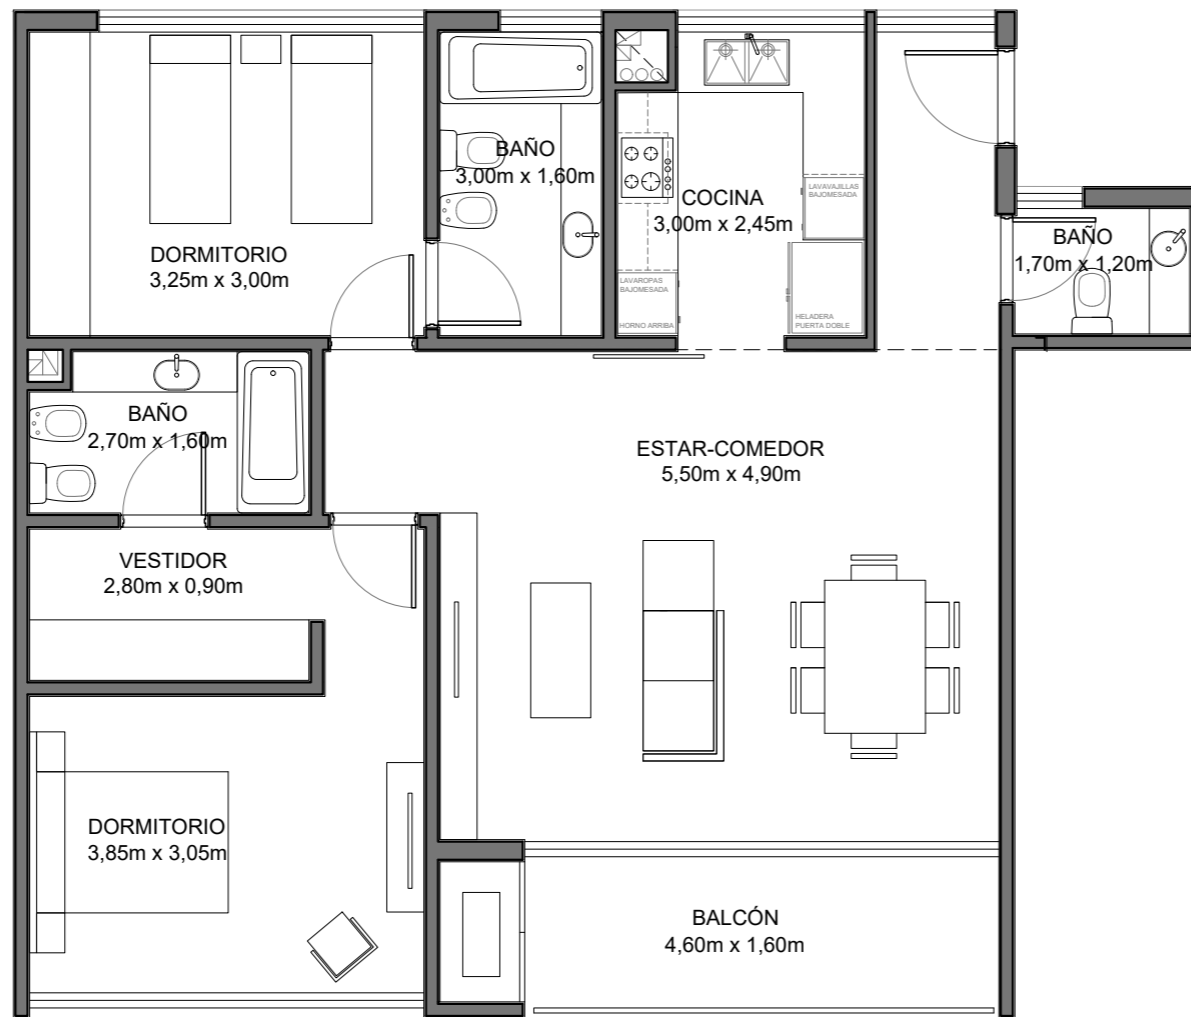

CALLE FRANCIA 577

PLANTA BAJA

4 ambientes

PLANTA BAJA

CANTIDAD DE AMBIENTES: 4

Superficie Cubierta: 128,40m²

Superficie de Jardín: 89,05m²

Superficie Total: 217,45m²

3 ambientes

CANTIDAD DE AMBIENTES: 3

Superficie Cubierta: 85,27m²

Superficie de Balcón: 8,95m²

Superficie Total: 94,22m²

CALLE FRANCIA 577

ESC: 1:75

NIVEL
1 Y 2

2 ambientes

CANTIDAD DE AMBIENTES: 2

Superficie Cubierta: 61,77m²

Superficie de Balcón: 9,47m²

Superficie Total: 71,24m²

CALLE FRANCIA 577

ESC: 1:75

NIVEL 1 Y 2

3 ambientes

CANTIDAD DE AMBIENTES: 3

Superficie Cubierta: 88,29m²
Superficie de Balcón: 9,44m²
Superficie Total: 97,73m²

CALLE FRANCIA 577

ESC: 1:75

NIVEL 1 Y 2

2 ambientes

CANTIDAD DE AMBIENTES: 2